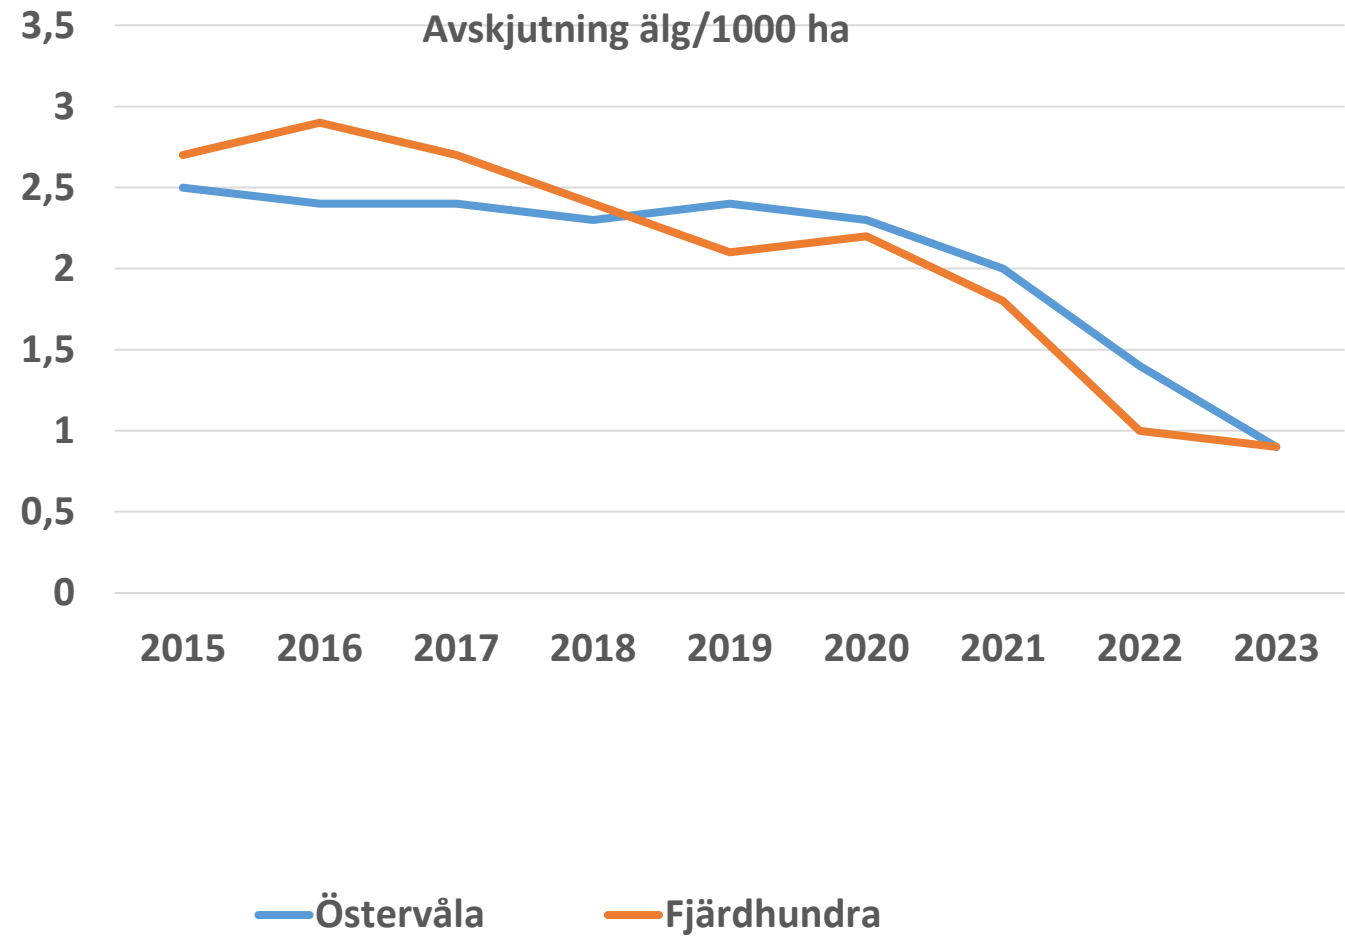

18 Avstämning av älgjakten 2023

	Planerat ÄSP			Avskjutning			Nyttjande grad %	
	Tjur	Ko/Kviga	Kalv	Tjur	Ko/Kviga	Kalv	Totalt	Vuxna
NH Övre	4	3	7	3	3	8	100	85,7
NH Nedre	4	4	8	2	3	7	75	62,5
Totalt	8	7	15	5	6	15	86,7	73,3

Avskjutning älg ÄFO